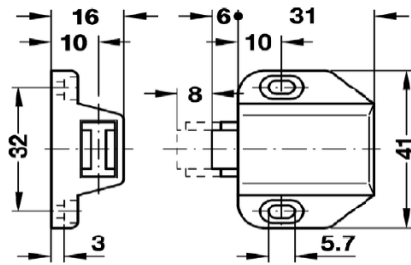

Referência	Acabamento
154 22 717	Niquelado mate
154 22 313	Preto
Calha U para fixação de iman	
Com puxador	
Material: Aço	
Espessura: vidro 4 / 6mm	

115

Referência	Acabamento
245 66 201	Cromado brilho
245 66 600	Niquelado polido
245 66 309	Preto
Calha U para fixação de iman	
Material: Aço	
Espessura: vidro 4 / 6mm	

116

Referência	Acabamento
245 66 211	Cromado brilho
245 66 610	Niquelado brilho
245 66 311	Preto
Calha U para fixação de iman	
Material: Aço	
Espessura: Vidro 4 / 6mm	

117

Referência	Acabamento
245 66 221	Cromado brilho
245 66 620	Niquelado brilho
245 66 321	Preto
Calha U para fixação de iman	
Com puxador	
Material: Aço	
Espessura: Vidro 4 / 6mm	

118

Referência	Acabamento
AM 001000	Cromado Brilho
Calha U para fixação de iman	
Material: Aço	
Espessura: Vidro 8 / 10mm	

119

Referência
245 67 310
Íman simples com mola
Material Aço -plástico
Força 3-4kg
Cor: Preto