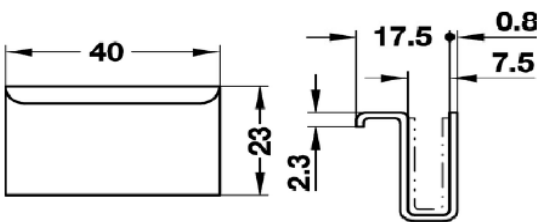

Referência	Acabamento
154 22 717	Niquelado mate
154 22 313	Preto
Calha U para fixação de iman	
Com puxador	
Material: Aço	
Espessura: vidro 4 / 6mm	

115

Referência	Acabamento
245 66 201	Cromado brilho
245 66 600	Niquelado polido
245 66 309	Preto
Calha U para fixação de iman	
Material: Aço	
Espessura: vidro 4 / 6mm	

116

Referência	Acabamento
245 66 211	Cromado brilho
245 66 610	Niquelado brilho
245 66 311	Preto
Calha U para fixação de iman	
Material: Aço	
Espessura: Vidro 4 / 6mm	

117

Referência	Acabamento
245 66 221	Cromado brilho
245 66 620	Niquelado brilho
245 66 321	Preto
Calha U para fixação de iman	
Com puxador	
Material: Aço	
Espessura: Vidro 4 / 6mm	

118

Referência	Acabamento
AM 001000	Cromado Brilho
Calha U para fixação de iman	
Material: Aço	
Espessura: Vidro 8 / 10mm	

119

Referência
245 67 310
Íman simples com mola
Material Aço -plástico
Força 3-4kg
Cor: Preto