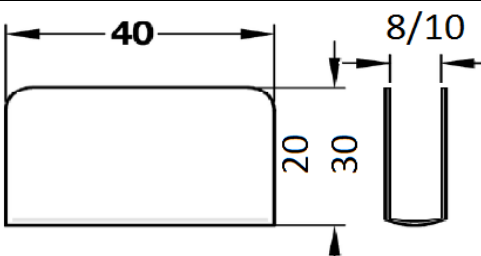

Referência	Acabamento
154 22 717	Niquelado mate
154 22 313	Preto
Calha U para fixação de iman	
Com puxador	
Material: Aço	
Espessura: vidro 4 / 6mm	

115

Referência	Acabamento
245 66 201	Cromado brilho
245 66 600	Niquelado polido
245 66 309	Preto
Calha U para fixação de iman	
Material: Aço	
Espessura: vidro 4 / 6mm	

116

Referência	Acabamento
245 66 211	Cromado brilho
245 66 610	Niquelado brilho
245 66 311	Preto
Calha U para fixação de iman	
Material: Aço	
Espessura: Vidro 4 / 6mm	

117

Referência	Acabamento
245 66 221	Cromado brilho
245 66 620	Niquelado brilho
245 66 321	Preto
Calha U para fixação de iman	
Com puxador	
Material: Aço	
Espessura: Vidro 4 / 6mm	

118

Referência	Acabamento
AM 001000	Cromado Brilho
Calha U para fixação de iman	
Material: Aço	
Espessura: Vidro 8 / 10mm	

119

Referência
245 67 310
Íman simples com mola
Material Aço -plástico
Força 3-4kg
Cor: Preto