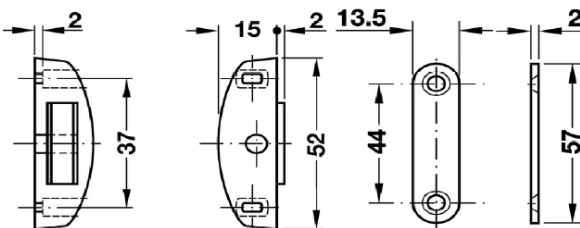

Referência	Acabamento
246 75 611	Niquel brilho
Íman fixo	
Material : Zinco - aço	
Força 3 - 4kg	

124