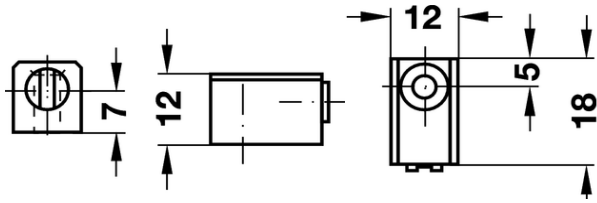

Referência	Material	Acabamento
245 91 000	Aço inox	Escovado
Íman simples para colar a UV		
Força 1,8KG		

125