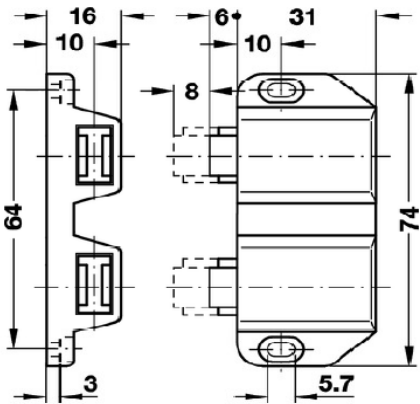

Referência
245 67 320
Íman duplo com mola
Material: Aço -plástico
Foça 3-4kg
Cor: Preto

121