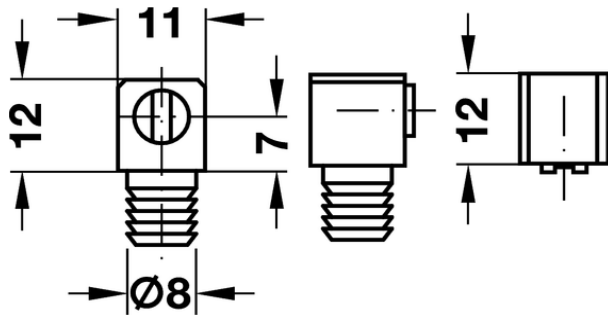

Referência	Material	Acabamento
246 52 000	Aço inox	Escovado
Íman simples para fixar a madeira		
Força 1,8KG		

127