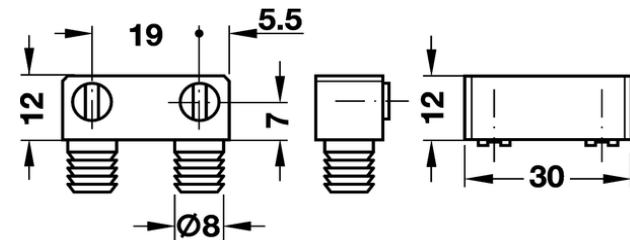

Referência	Material	Acabamento
246 52 010	Aço inox	Escovado
Íman duplo para fixar a madeira		
Força 1,8KG		

128