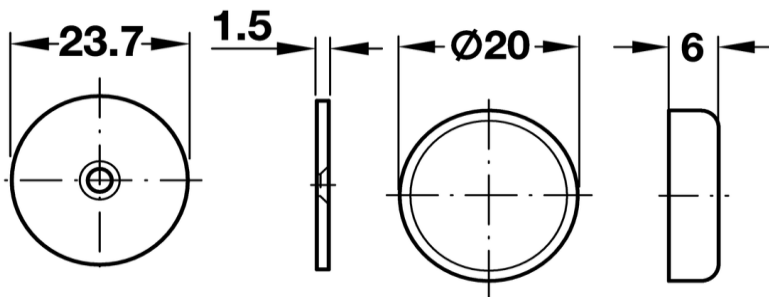

Referência
246 88 025
Material: Zinco/Aço
Acabamento: Niquelado Mate
Íman para colar

129