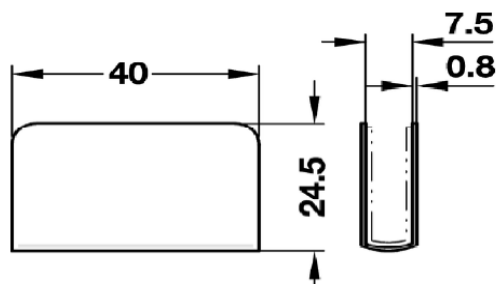

Referência	Acabamento
154 22 717	Niquelado mate
154 22 313	Preto
Calha U para fixação de iman	
Com puxador	
Material: Aço	
Espessura: vidro 4 / 6mm	

115

Referência	Acabamento
245 66 201	Cromado brilho
245 66 600	Niquelado polido
245 66 309	Preto
Calha U para fixação de iman	
Material: Aço	
Espessura: vidro 4 / 6mm	

116

Referência	Acabamento
245 66 211	Cromado brilho
245 66 610	Niquelado brilho
245 66 311	Preto
Calha U para fixação de iman	
Material: Aço	
Espessura: Vidro 4 / 6mm	

117

Referência	Acabamento
245 66 221	Cromado brilho
245 66 620	Niquelado brilho
245 66 321	Preto
Calha U para fixação de iman	
Com puxador	
Material: Aço	
Espessura: Vidro 4 / 6mm	

118

Referência	Acabamento
AM 001000	Cromado Brilho
Calha U para fixação de iman	
Material: Aço	
Espessura: Vidro 8 / 10mm	

119

Referência
245 67 310
Íman simples com mola
Material Aço -plástico
Força 3-4kg
Cor: Preto