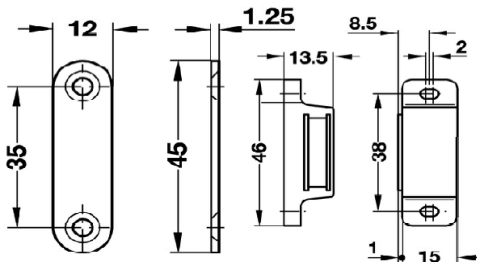

Referência	cor
246 26 720	Branco
246 26 122	Castanho
Íman fixo	
Material: Aço -plástico	
Foça 3-4kg	

122