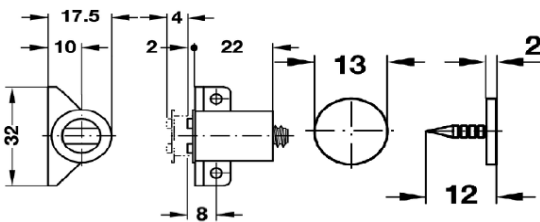

120

Referência
245 67 320
Íman duplo com mola
Material: Aço -plástico
Foça 3-4kg
Cor: Preto

121

Referência	cor
246 26 720	Branco
246 26 122	Castanho
Íman fixo	
Material: Aço -plástico	
Foça 3-4kg	

122

Referência	cor
246 09 701	Branco
246 09 103	Castanho
Íman com afinador	
Material: Aço -plástico	
Foça 3-4kg	