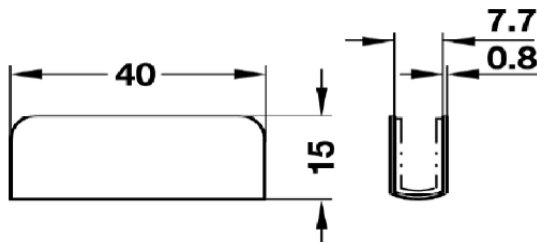

Referência	Acabamento
154 22 717	Niquelado mate
154 22 313	Preto
Calha U para fixação de iman	
Com puxador	
Material: Aço	
Espessura: vidro 4 / 6mm	

115

Referência	Acabamento
245 66 201	Cromado brilho
245 66 600	Niquelado polido
245 66 309	Preto
Calha U para fixação de iman	
Material: Aço	
Espessura: vidro 4 / 6mm	

116

Referência	Acabamento
245 66 211	Cromado brilho
245 66 610	Niquelado brilho
245 66 311	Preto
Calha U para fixação de iman	
Material: Aço	
Espessura: Vidro 4 / 6mm	

117

Referência	Acabamento
245 66 221	Cromado brilho
245 66 620	Niquelado brilho
245 66 321	Preto
Calha U para fixação de iman	
Com puxador	
Material: Aço	
Espessura: Vidro 4 / 6mm	

118

Referência	Acabamento
AM 001000	Cromado Brilho
Calha U para fixação de iman	
Material: Aço	
Espessura: Vidro 8 / 10mm	

119

Referência
245 67 310
Íman simples com mola
Material Aço -plástico
Força 3-4kg
Cor: Preto