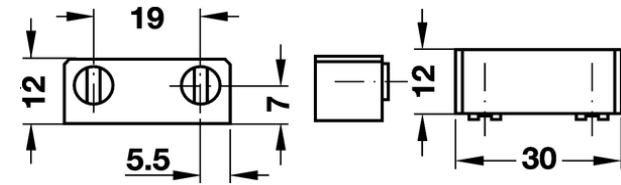

Referência	Material	Acabamento
245 91 010	Aço inox	Escovado
Íman duplo para colar a UV		
Força 1,8KG		

126