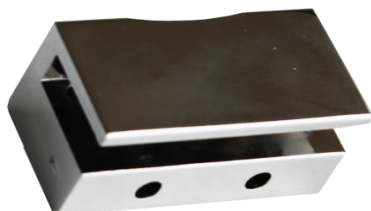

Referência	Espessura de espelhos
E24915E1	4 a 6mm
Garra para apliques: Esther, Irene, Andrea e Virginia	
Acabamento: Cromado brilho	

11