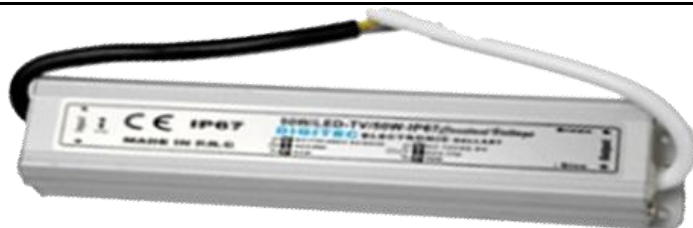

Referência	
50/LED-TV/30W	
Transformador de estanque para fitas LED 30W 12V IP67	

22